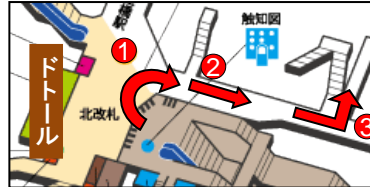

## 地下鉄を利用される場合

- ①Osaka Metro 御堂筋線【淀屋橋駅】の北改札口から出ると、正面に「ドールコーヒー」がありますので右方向に折れ進みます。

※北改札口へは梅田方面からお越しの場合は最後尾、天王寺方面からは最前列の車両から降車いただくと近いです

- ②「京阪 11 番出口」を目指して進みます。

- ③50m ほど進み「京阪 11 番出口」を左折します。当社がある京阪御堂筋ビルの案内も併記されている看板が目印です。

- ④階段の右側を通り左奥へと進みます。

- ⑤奥まで進むと右側にエレベーターがございますので、7 階の F M B コンサルタンツ(株)イノベーションルームまでお越しください。