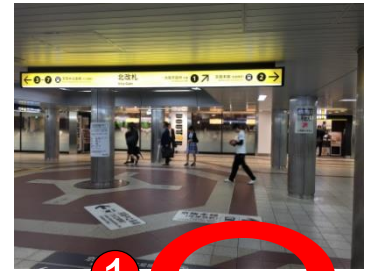

## 地下鉄を利用される場合

- ①Osaka Metro 御堂筋線【淀屋橋駅】の北改札口から出ると、正面に「ドールコーヒー」がありますので右方向に折れ進みます。

※北改札口へは梅田方面からお越しの場合は最後尾、天王寺方面からは最前列の車両から降車いただくと近いです

- ②「京阪 11 番出口」を目指して進みます。

- ③50m ほど進み「京阪 11 番出口」を左折します。当社がある京阪御堂筋ビルの案内も併記されている看板が目印です。